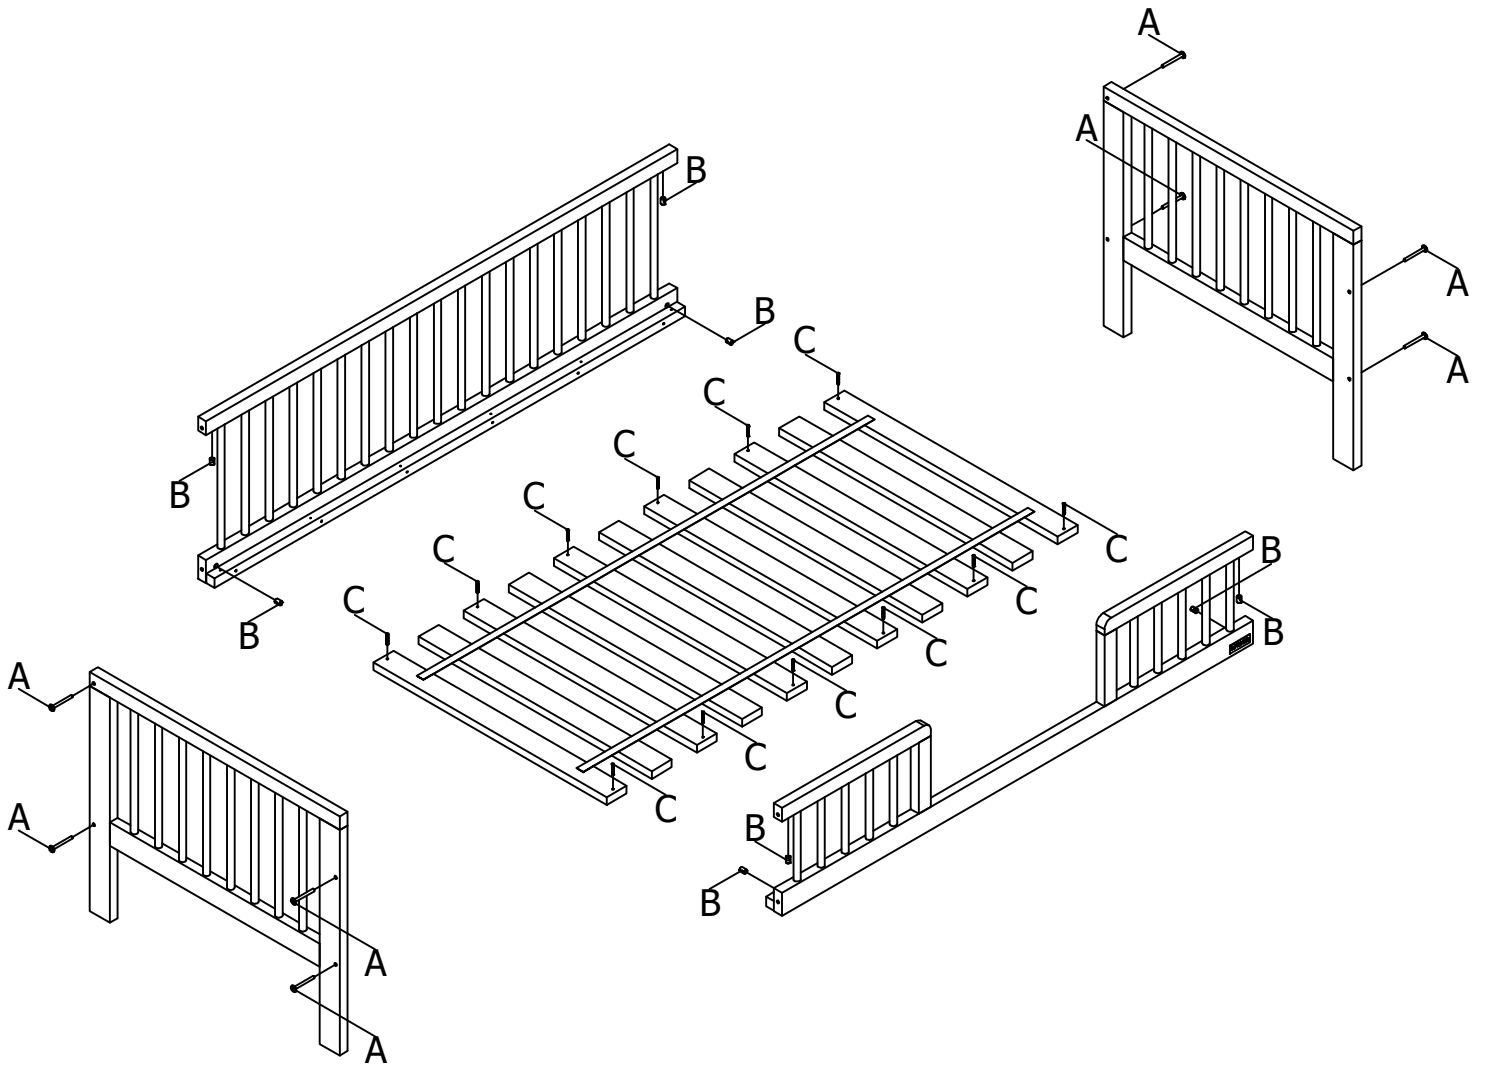

A 	B 	C 	D
M6X60	8X M6	8X	12X 2X